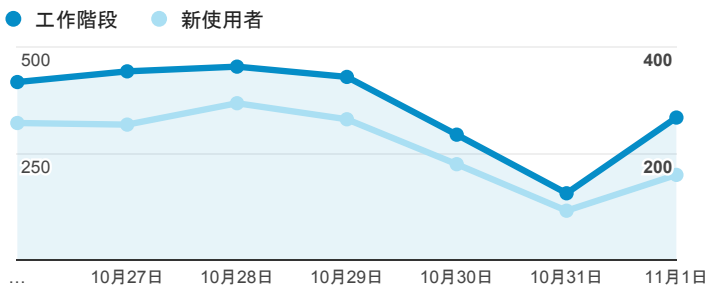

報表01_訪客

2015年10月26日 - 2015年11月1日

平均造訪停留時間和單次造訪頁數

造訪地圖

造訪和不重複訪客

造訪 (依瀏覽器分組)

造訪和新造訪

造訪和新造訪率 (依 行動裝置資訊 分組)