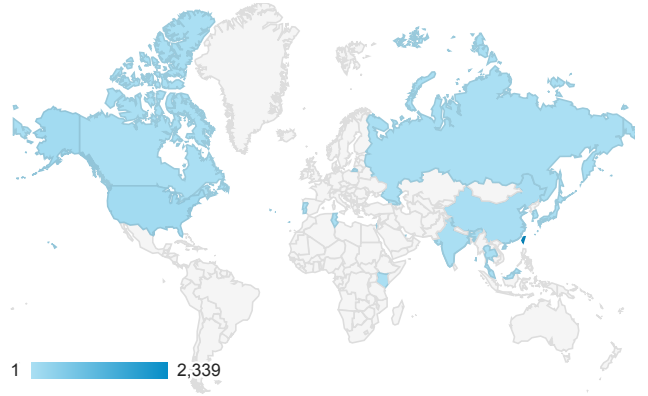

報表01_訪客

2015年10月26日 - 2015年11月1日

平均造訪停留時間和單次造訪頁數

造訪地圖

造訪和不重複訪客

造訪 (依瀏覽器分組)

造訪和新造訪

造訪和新造訪率 (依 行動裝置資訊 分組)