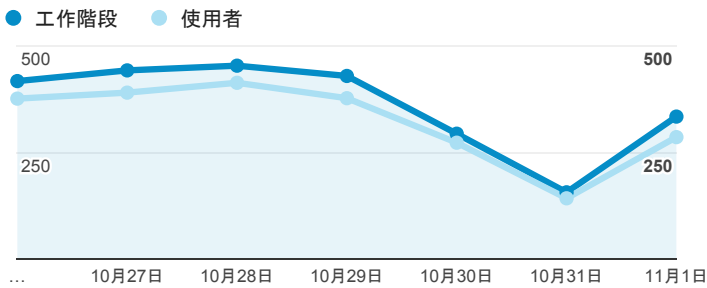

報表01_訪客

2015年10月26日 - 2015年11月1日

平均造訪停留時間和單次造訪頁數

造訪地圖

造訪和不重複訪客

造訪 (依瀏覽器分組)

造訪和新造訪

造訪和新造訪率 (依 行動裝置資訊 分組)