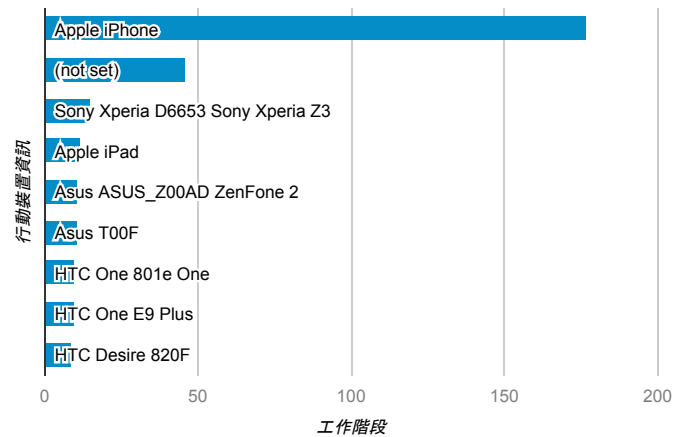

報表01_訪客

2015年10月26日 - 2015年11月1日

平均造訪停留時間和單次造訪頁數

造訪地圖

造訪和不重複訪客

造訪 (依瀏覽器分組)

造訪和新造訪

造訪和新造訪率 (依 行動裝置資訊 分組)