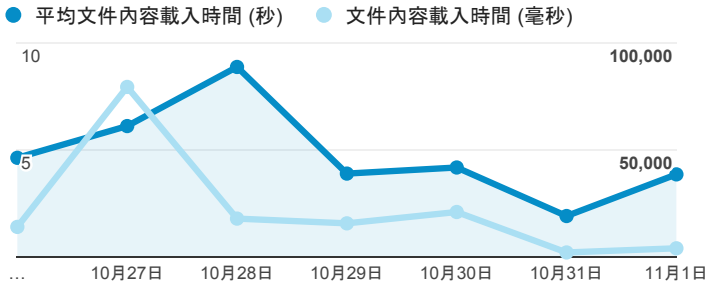

報表01_訪客

2015年10月26日 - 2015年11月1日

平均造訪停留時間和單次造訪頁數

造訪地圖

造訪和不重複訪客

造訪 (依瀏覽器分組)

造訪和新造訪

造訪和新造訪率 (依 行動裝置資訊 分組)