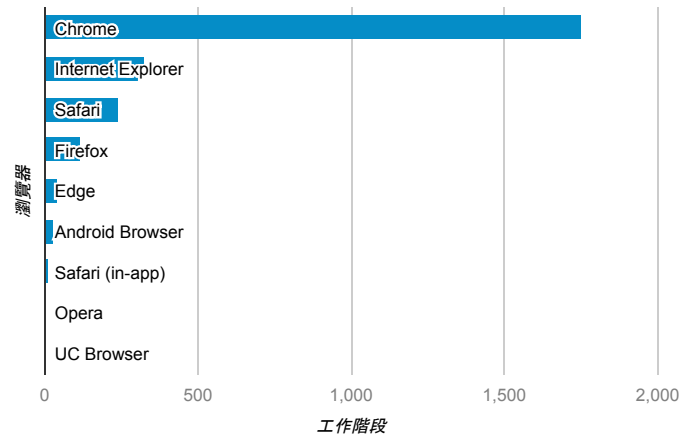

報表01_訪客

2015年10月26日 - 2015年11月1日

平均造訪停留時間和單次造訪頁數

造訪地圖

造訪和不重複訪客

造訪 (依瀏覽器分組)

造訪和新造訪

造訪和新造訪率 (依 行動裝置資訊 分組)