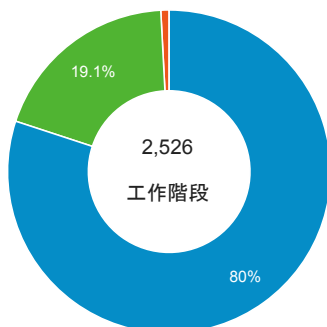

造訪 (依 裝置類別 分組)

■ desktop ■ mobile ■ tablet